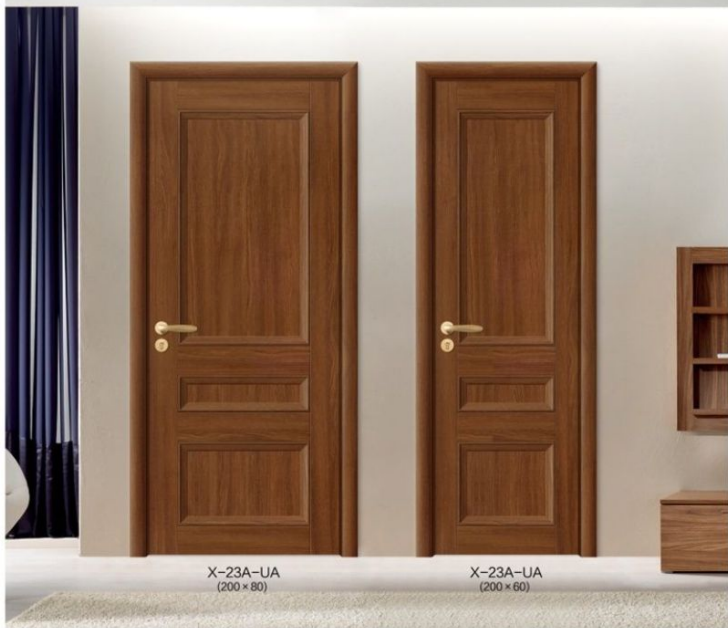

KASTILIO
Door industry leader

X-23A-UA
(200 × 80)

X-23A-UA
(200 × 60)

Optional handle

Mănerul este recomandat pentru potrivirea culorilor, puteți alege liber culoarea mânerului, dacă nu există o cerință specială, potriviți uniform mânerul argintiu